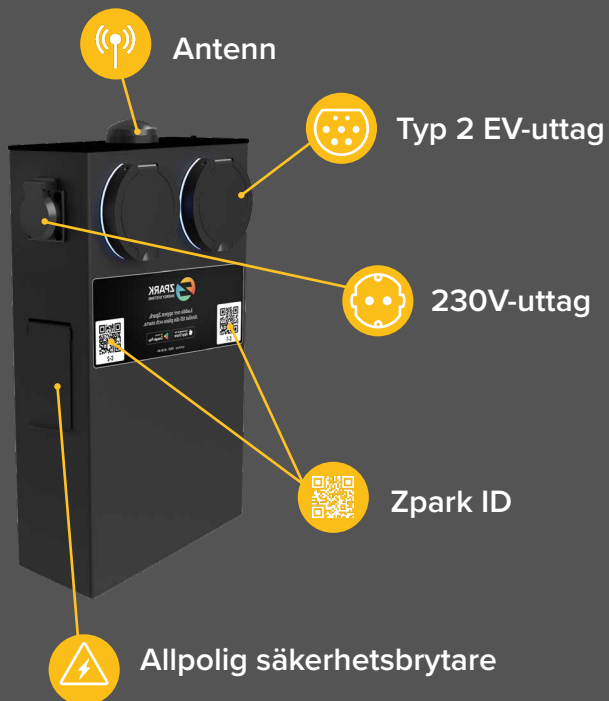

ZPARK CLASSIC