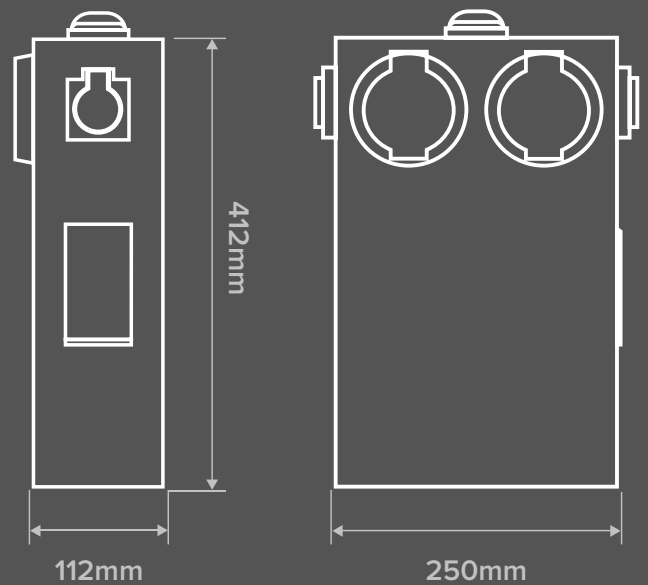

ZPARK CLASSIC